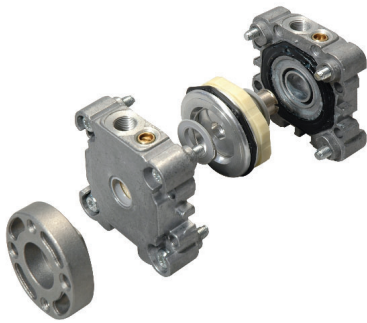

ISO 21287

■ RP-RM

Vérins compacts Ø 16 ÷ 100 mm

■ RO-RN

Vérins compacts Ø 16 ÷ 63 mm

■ RS

Vérins STRONG Ø 32 ÷ 100 mm

■ RQ

Vérins STRONG Ø 32 ÷ 63 mm