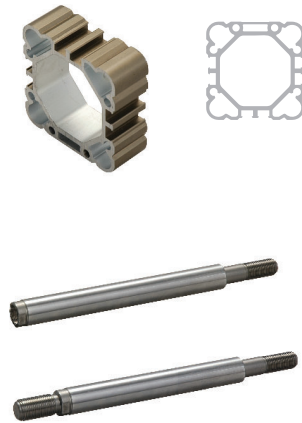

ISO 21287

■ RP-RM

Vérins compacts Ø 16 ÷ 100 mm

■ RO-RN

Vérins compacts Ø 16 ÷ 63 mm

■ RS

Vérins STRONG Ø 32 ÷ 100 mm

■ RQ

Vérins STRONG Ø 32 ÷ 63 mm