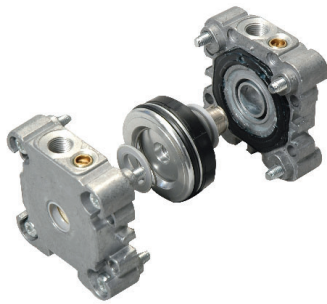

ISO 21287

■ RP-RM

Vérins compacts Ø 16 ÷ 100 mm

■ RO-RN

Vérins compacts Ø 16 ÷ 63 mm

■ RS

Vérins STRONG Ø 32 ÷ 100 mm

■ RQ

Vérins STRONG Ø 32 ÷ 63 mm