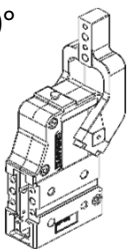

V CENTRAL

90°

Power clamp unit	Offset (mm)	Arm	L (mm)	Material
UCBM80VCAK	20	LKP80C	179	ALU
UCBM80VEAK	45	UKP80E	179	ALU
UCBM80VTAK	45	UKP80T	179	ALU
UCBM80VXAK	20	LKP80X	179	ALU
UCBM80VCSK	20	UKP80CS	179	STEEL
UCBM80VESK	45	UKP80ES	179	STEEL
UCBM80VPAK	20	LKP80DP	179	ALU
UCBP80VCAK	20	LKP80C	179	ALU
UCBP80VEAK	45	UKP80E	179	ALU
UCBP80VTAK	45	UKP80T	179	ALU
UCBP80VXAK	20	LKP80X	179	ALU
UCBP80VESK	45	UKP80ES	179	STEEL
UCBP80VCSK	20	UKP80CS	179	STEEL
UCBP80VPAK	20	LKP80DP	179	ALU

O CENTRAL

180°

Power clamp unit	Offset (mm)	Arm	L (mm)	Material
UCBM80OCAK	20	LKP80C	179	ALU
UCBM80OEAK	45	UKP80E	179	ALU
UCBM80OTAK	45	UKP80T	179	ALU
UCBM80OXAK	20	LKP80X	179	ALU
UCBM80OCSK	20	UKP80CS	179	STEEL
UCBM80OESK	45	UKP80ES	179	STEEL
UCBM80OPAK	20	LKP80DP	179	ALU
UCBP80OCAK	20	LKP80C	179	ALU
UCBP80OEAK	45	UKP80E	179	ALU
UCBP80OTAK	45	UKP80T	179	ALU
UCBP80OXAK	20	LKP80X	179	ALU
UCBP80OESK	45	UKP80ES	179	STEEL
UCBP80OCSK	20	UKP80CS	179	STEEL
UCBP80OPAK	20	LKP80DP	179	ALU

V RIGHT

Power clamp unit	Offset (mm)	Arm	L (mm)	Material
UCBM80VDAK	20	LKP80D	179	ALU
UCBM80VFAK	45	UKP80F	179	ALU
UCBM80VUAK	45	UKP80U	179	ALU
UCBM80VYAK	20	LKP80Y	179	ALU
UCBM80VDSK	20	UKP80DS	164	STEEL
UCBP80VDAK	20	LKP80D	179	ALU
UCBP80VFAK	45	UKP80F	179	ALU
UCBP80VUAK	45	UKP80U	179	ALU
UCBP80VYAK	20	LKP80Y	179	ALU
UCBP80VDSK	20	UKP80DS	164	STEEL

O RIGHT

Power clamp unit	Offset (mm)	Arm	L (mm)	Material
UCBM80ODAK	20	LKP80S	179	ALU
UCBM80OFAK	45	UKP80L	179	ALU
UCBM80OUAK	45	UKP80V	179	ALU
UCBM80OYAK	20	LKP80Z	179	ALU
UCBM80ODSK	20	UKP80SS	164	STEEL
UCBP80ODAK	20	LKP80S	179	ALU
UCBP80OFAK	45	UKP80L	179	ALU
UCBP80OUAK	45	UKP80V	179	ALU
UCBP80OYAK	20	LKP80Z	179	ALU
UCBP80ODSK	20	UKP80SS	164	STEEL