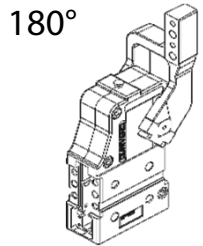

V CENTRAL

90°

Power clamp unit	Offset (mm)	Arm	L (mm)	Material
UCBM80VCAK	20	LKP80C	179	ALU
UCBM80VEAK	45	UKP80E	179	ALU
UCBM80VTAK	45	UKP80T	179	ALU
UCBM80VXAK	20	LKP80X	179	ALU
UCBM80VCSK	20	UKP80CS	179	STEEL
UCBM80VESK	45	UKP80ES	179	STEEL
UCBM80VPAK	20	LKP80DP	179	ALU
UCBP80VCAK	20	LKP80C	179	ALU
UCBP80VEAK	45	UKP80E	179	ALU
UCBP80VTAK	45	UKP80T	179	ALU
UCBP80VXAK	20	LKP80X	179	ALU
UCBP80VESK	45	UKP80ES	179	STEEL
UCBP80VCSK	20	UKP80CS	179	STEEL
UCBP80VPAK	20	LKP80DP	179	ALU

O CENTRAL

180°

Power clamp unit	Offset (mm)	Arm	L (mm)	Material
UCBM80OCAK	20	LKP80C	179	ALU
UCBM80OEAK	45	UKP80E	179	ALU
UCBM80OTAK	45	UKP80T	179	ALU
UCBM80OXAK	20	LKP80X	179	ALU
UCBM80OCSK	20	UKP80CS	179	STEEL
UCBM80OESK	45	UKP80ES	179	STEEL
UCBM80OPAK	20	LKP80DP	179	ALU
UCBP80OCAK	20	LKP80C	179	ALU
UCBP80OEAK	45	UKP80E	179	ALU
UCBP80OTAK	45	UKP80T	179	ALU
UCBP80OXAK	20	LKP80X	179	ALU
UCBP80OESK	45	UKP80ES	179	STEEL
UCBP80OCSK	20	UKP80CS	179	STEEL
UCBP80OPAK	20	LKP80DP	179	ALU

V RIGHT

Power clamp unit	Offset (mm)	Arm	L (mm)	Material
UCBM80VDAK	20	LKP80D	179	ALU
UCBM80VFAK	45	UKP80F	179	ALU
UCBM80VUAK	45	UKP80U	179	ALU
UCBM80VYAK	20	LKP80Y	179	ALU
UCBM80VDSK	20	UKP80DS	164	STEEL
UCBP80VDAK	20	LKP80D	179	ALU
UCBP80VFAK	45	UKP80F	179	ALU
UCBP80VUAK	45	UKP80U	179	ALU
UCBP80VYAK	20	LKP80Y	179	ALU
UCBP80VDSK	20	UKP80DS	164	STEEL

O RIGHT

Power clamp unit	Offset (mm)	Arm	L (mm)	Material
UCBM80ODAK	20	LKP80S	179	ALU
UCBM80OFAK	45	UKP80L	179	ALU
UCBM80OUAK	45	UKP80V	179	ALU
UCBM80OYAK	20	LKP80Z	179	ALU
UCBM80ODSK	20	UKP80SS	164	STEEL
UCBP80ODAK	20	LKP80S	179	ALU
UCBP80OFAK	45	UKP80L	179	ALU
UCBP80OUAK	45	UKP80V	179	ALU
UCBP80OYAK	20	LKP80Z	179	ALU
UCBP80ODSK	20	UKP80SS	164	STEEL