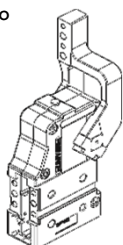

V RIGHT

Power clamp unit	Offset (mm)	Arm	L (mm)	Material
UCBM80VDAK	20	LKP80D	179	ALU
UCBM80VFAK	45	UKP80F	179	ALU
UCBM80VUAK	45	UKP80U	179	ALU
UCBM80VYAK	20	LKP80Y	179	ALU
UCBM80VDSK	20	UKP80DS	164	STEEL
UCBP80VDAK	20	LKP80D	179	ALU
UCBP80VFAK	45	UKP80F	179	ALU
UCBP80VUAK	45	UKP80U	179	ALU
UCBP80VYAK	20	LKP80Y	179	ALU
UCBP80VDSK	20	UKP80DS	164	STEEL

O RIGHT

Power clamp unit	Offset (mm)	Arm	L (mm)	Material
UCBM80ODAK	20	LKP80S	179	ALU
UCBM80OFAK	45	UKP80L	179	ALU
UCBM80OUAK	45	UKP80V	179	ALU
UCBM80OYAK	20	LKP80Z	179	ALU
UCBM80ODSK	20	UKP80SS	164	STEEL
UCBP80ODAK	20	LKP80S	179	ALU
UCBP80OFAK	45	UKP80L	179	ALU
UCBP80OUAK	45	UKP80V	179	ALU
UCBP80OYAK	20	LKP80Z	179	ALU
UCBP80ODSK	20	UKP80SS	164	STEEL

V LEFT

90°

Power clamp unit	Offset (mm)	Arm	L (mm)	Material
UCBM80VLAK	45	UKP80L	179	ALU
UCBM80VSAK	20	LKP80S	179	ALU
UCBM80VVAK	45	UKP80V	179	ALU
UCBM80VZAK	20	LKP80Z	179	ALU
UCBM80VSSK	20	UKP80SS	164	STEEL
UCBP80VLAK	45	UKP80L	179	ALU
UCBP80VSAK	20	LKP80S	179	ALU
UCBP80VVAK	45	UKP80V	179	ALU
UCBP80VZAK	20	LKP80Z	179	ALU
UCBP80VSSK	20	UKP80SS	164	STEEL

O LEFT

180°

Power clamp unit	Offset (mm)	Arm	L (mm)	Material
UCBM80OLAK	45	UKP80F	179	ALU
UCBM80OSAK	20	LKP80D	179	ALU
UCBM80OVAK	45	UKP80U	179	ALU
UCBM80OZAK	20	LKP80Y	179	ALU
UCBM80OSSK	20	UKP80DS	164	STEEL
UCBP80OLAK	45	UKP80F	179	ALU
UCBP80OSAK	20	LKP80D	179	ALU
UCBP80OVAK	45	UKP80U	179	ALU
UCBP80OZAK	20	LKP80Y	179	ALU
UCBP80OSSK	20	UKP80DS	164	STEEL