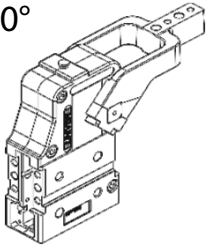

V CENTRAL

90°

Power clamp unit	Offset (mm)	Arm	L (mm)	Material
UCBM80VCAK	20	LKP80C	179	ALU
UCBM80VEAK	45	UKP80E	179	ALU
UCBM80VTAK	45	UKP80T	179	ALU
UCBM80VXAK	20	LKP80X	179	ALU
UCBM80VCSK	20	UKP80CS	179	STEEL
UCBM80VESK	45	UKP80ES	179	STEEL
UCBM80VPAK	20	LKP80DP	179	ALU
UCBP80VCAK	20	LKP80C	179	ALU
UCBP80VEAK	45	UKP80E	179	ALU
UCBP80VTAK	45	UKP80T	179	ALU
UCBP80VXAK	20	LKP80X	179	ALU
UCBP80VESK	45	UKP80ES	179	STEEL
UCBP80VCSK	20	UKP80CS	179	STEEL
UCBP80VPAK	20	LKP80DP	179	ALU

O CENTRAL

180°

Power clamp unit	Offset (mm)	Arm	L (mm)	Material
UCBM80OCAK	20	LKP80C	179	ALU
UCBM80OEAK	45	UKP80E	179	ALU
UCBM80OTAK	45	UKP80T	179	ALU
UCBM80OXAK	20	LKP80X	179	ALU
UCBM80OCSK	20	UKP80CS	179	STEEL
UCBM80OESK	45	UKP80ES	179	STEEL
UCBM80OPAK	20	LKP80DP	179	ALU
UCBP80OCAK	20	LKP80C	179	ALU
UCBP80OEAK	45	UKP80E	179	ALU
UCBP80OTAK	45	UKP80T	179	ALU
UCBP80OXAK	20	LKP80X	179	ALU
UCBP80OESK	45	UKP80ES	179	STEEL
UCBP80OCSK	20	UKP80CS	179	STEEL
UCBP80OPAK	20	LKP80DP	179	ALU

V RIGHT

Power clamp unit	Offset (mm)	Arm	L (mm)	Material
UCBM80VDAK	20	LKP80D	179	ALU
UCBM80VFAK	45	UKP80F	179	ALU
UCBM80VUAK	45	UKP80U	179	ALU
UCBM80VYAK	20	LKP80Y	179	ALU
UCBM80VDSK	20	UKP80DS	164	STEEL
UCBP80VDAK	20	LKP80D	179	ALU
UCBP80VFAK	45	UKP80F	179	ALU
UCBP80VUAK	45	UKP80U	179	ALU
UCBP80VYAK	20	LKP80Y	179	ALU
UCBP80VDSK	20	UKP80DS	164	STEEL

O RIGHT

Power clamp unit	Offset (mm)	Arm	L (mm)	Material
UCBM80ODAK	20	LKP80S	179	ALU
UCBM80OFAK	45	UKP80L	179	ALU
UCBM80OUAK	45	UKP80V	179	ALU
UCBM80OYAK	20	LKP80Z	179	ALU
UCBM80ODSK	20	UKP80SS	164	STEEL
UCBP80ODAK	20	LKP80S	179	ALU
UCBP80OFAK	45	UKP80L	179	ALU
UCBP80OUAK	45	UKP80V	179	ALU
UCBP80OYAK	20	LKP80Z	179	ALU
UCBP80ODSK	20	UKP80SS	164	STEEL