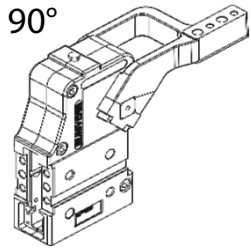

V CENTRAL

90°

Power clamp unit	Offset (mm)	Arm	L (mm)	Material
UCBM80VCAK	20	LKP80C	179	ALU
UCBM80VEAK	45	UKP80E	179	ALU
UCBM80VTAK	45	UKP80T	179	ALU
UCBM80VXAK	20	LKP80X	179	ALU
UCBM80VCSK	20	UKP80CS	179	STEEL
UCBM80VESK	45	UKP80ES	179	STEEL
UCBM80VPAK	20	LKP80DP	179	ALU
UCBP80VCAK	20	LKP80C	179	ALU
UCBP80VEAK	45	UKP80E	179	ALU
UCBP80VTAK	45	UKP80T	179	ALU
UCBP80VXAK	20	LKP80X	179	ALU
UCBP80VESK	45	UKP80ES	179	STEEL
UCBP80VCSK	20	UKP80CS	179	STEEL
UCBP80VPAK	20	LKP80DP	179	ALU

O CENTRAL

180°

Power clamp unit	Offset (mm)	Arm	L (mm)	Material
UCBM80OCAK	20	LKP80C	179	ALU
UCBM80OEAK	45	UKP80E	179	ALU
UCBM80OTAK	45	UKP80T	179	ALU
UCBM80OXAK	20	LKP80X	179	ALU
UCBM80OCSK	20	UKP80CS	179	STEEL
UCBM80OESK	45	UKP80ES	179	STEEL
UCBM80OPAK	20	LKP80DP	179	ALU
UCBP80OCAK	20	LKP80C	179	ALU
UCBP80OEAK	45	UKP80E	179	ALU
UCBP80OTAK	45	UKP80T	179	ALU
UCBP80OXAK	20	LKP80X	179	ALU
UCBP80OESK	45	UKP80ES	179	STEEL
UCBP80OCSK	20	UKP80CS	179	STEEL
UCBP80OPAK	20	LKP80DP	179	ALU

V RIGHT

Power clamp unit	Offset (mm)	Arm	L (mm)	Material
UCBM80VDAK	20	LKP80D	179	ALU
UCBM80VFAK	45	UKP80F	179	ALU
UCBM80VUAK	45	UKP80U	179	ALU
UCBM80VYAK	20	LKP80Y	179	ALU
UCBM80VDSK	20	UKP80DS	164	STEEL
UCBP80VDAK	20	LKP80D	179	ALU
UCBP80VFAK	45	UKP80F	179	ALU
UCBP80VUAK	45	UKP80U	179	ALU
UCBP80VYAK	20	LKP80Y	179	ALU
UCBP80VDSK	20	UKP80DS	164	STEEL

O RIGHT

Power clamp unit	Offset (mm)	Arm	L (mm)	Material
UCBM80ODAK	20	LKP80S	179	ALU
UCBM80OFAK	45	UKP80L	179	ALU
UCBM80OUAK	45	UKP80V	179	ALU
UCBM80OYAK	20	LKP80Z	179	ALU
UCBM80ODSK	20	UKP80SS	164	STEEL
UCBP80ODAK	20	LKP80S	179	ALU
UCBP80OFAK	45	UKP80L	179	ALU
UCBP80OUAK	45	UKP80V	179	ALU
UCBP80OYAK	20	LKP80Z	179	ALU
UCBP80ODSK	20	UKP80SS	164	STEEL