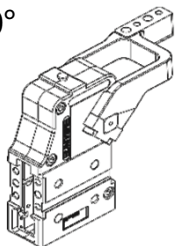

V LEFT

90°

Power clamp unit	Offset (mm)	Arm	L (mm)	Material
UCBM80VLAK	45	UKP80L	179	ALU
UCBM80VSAK	20	LKP80S	179	ALU
UCBM80VVAK	45	UKP80V	179	ALU
UCBM80VZAK	20	LKP80Z	179	ALU
UCBM80VSSK	20	UKP80SS	164	STEEL
UCBP80VLAK	45	UKP80L	179	ALU
UCBP80VSAK	20	LKP80S	179	ALU
UCBP80VVAK	45	UKP80V	179	ALU
UCBP80VZAK	20	LKP80Z	179	ALU
UCBP80VSSK	20	UKP80SS	164	STEEL