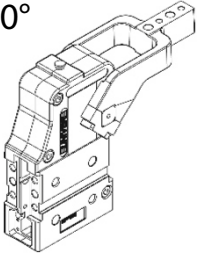

## Clamp/Arm Matching Table - size Ø32

### V CENTRAL

90°

Power clamp unit	Offset (mm)	Arm	L (mm)	Material
UCBM32VBAK	0	LKP32B	105	ALU
UCBM32VCAK	10	LKP32C	105	ALU
UCBM32VEAK	25	LKP32E	105	ALU
UCBP32VBAK	0	LKP32B	105	ALU
UCBP32VCAK	10	LKP32C	105	ALU
UCBP32VEAK	25	LKP32E	105	ALU

### O CENTRAL

180°

Power clamp unit	Offset (mm)	Arm	L (mm)	Material
UCBM32OBAK	0	LKP32B	105	ALU
UCBM32OCAK	10	LKP32C	105	ALU
UCBM32OEAK	25	LKP32E	105	ALU
UCBP32OBAK	0	LKP32B	105	ALU
UCBP32OCAK	10	LKP32C	105	ALU
UCBP32OEAK	25	LKP32E	105	ALU