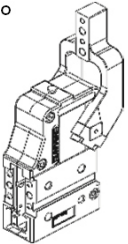

## Clamp/Arm Matching Table - size Ø32

### V CENTRAL

90°

Power clamp unit	Offset (mm)	Arm	L (mm)	Material
UCBM32VBAK	0	LKP32B	105	ALU
UCBM32VCAK	10	LKP32C	105	ALU
UCBM32VEAK	25	LKP32E	105	ALU
UCBP32VBAK	0	LKP32B	105	ALU
UCBP32VCAK	10	LKP32C	105	ALU
UCBP32VEAK	25	LKP32E	105	ALU

### O CENTRAL

180°

Power clamp unit	Offset (mm)	Arm	L (mm)	Material
UCBM32OBAK	0	LKP32B	105	ALU
UCBM32OCAK	10	LKP32C	105	ALU
UCBM32OEAK	25	LKP32E	105	ALU
UCBP32OBAK	0	LKP32B	105	ALU
UCBP32OCAK	10	LKP32C	105	ALU
UCBP32OEAK	25	LKP32E	105	ALU