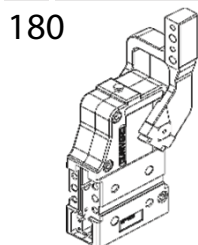

V MITTE

90°

Spanner	Offset (mm)	Spannarm	L (mm)	Material
UCBM80VCAK	20	LKP80C	179	ALU
UCBM80VEAK	45	UKP80E	179	ALU
UCBM80VTAK	45	UKP80T	179	ALU
UCBM80VXAK	20	LKP80X	179	ALU
UCBM80VCSK	20	UKP80CS	179	STAHL
UCBM80VESK	45	UKP80ES	179	STAHL
UCBM80VPAK	20	LKP80DP	179	ALU
UCBP80VCAK	20	LKP80C	179	ALU
UCBP80VEAK	45	UKP80E	179	ALU
UCBP80VTAK	45	UKP80T	179	ALU
UCBP80VXAK	20	LKP80X	179	ALU
UCBP80VESK	45	UKP80ES	179	STAHL
UCBP80VCSK	20	UKP80CS	179	STAHL
UCBP80VPAK	20	LKP80DP	179	ALU

O MITTE

180°

Spanner	Offset (mm)	Spannarm	L (mm)	Material
UCBM80OCAK	20	LKP80C	179	ALU
UCBM80OEAK	45	UKP80E	179	ALU
UCBM80OTAK	45	UKP80T	179	ALU
UCBM80OXAK	20	LKP80X	179	ALU
UCBM80OCSK	20	UKP80CS	179	STAHL
UCBM80OESK	45	UKP80ES	179	STAHL
UCBM80OPAK	20	LKP80DP	179	ALU
UCBP80OCAK	20	LKP80C	179	ALU
UCBP80OEAK	45	UKP80E	179	ALU
UCBP80OTAK	45	UKP80T	179	ALU
UCBP80OXAK	20	LKP80X	179	ALU
UCBP80OESK	45	UKP80ES	179	STAHL
UCBP80OCSK	20	UKP80CS	179	STAHL
UCBP80OPAK	20	LKP80DP	179	ALU

V RECHTS

Spanner	Offset (mm)	Spannarm	L (mm)	Material
UCBM80VDAK	20	LKP80D	179	ALU
UCBM80VFAK	45	UKP80F	179	ALU
UCBM80VUAK	45	UKP80U	179	ALU
UCBM80VYAK	20	LKP80Y	179	ALU
UCBM80VDSK	20	UKP80DS	164	STAHL
UCBP80VDAK	20	LKP80D	179	ALU
UCBP80VFAK	45	UKP80F	179	ALU
UCBP80VUAK	45	UKP80U	179	ALU
UCBP80VYAK	20	LKP80Y	179	ALU
UCBP80VDSK	20	UKP80DS	164	STAHL

O RECHTS

Spanner	Offset (mm)	Spannarm	L (mm)	Material
UCBM80ODAK	20	LKP80S	179	ALU
UCBM80OFAK	45	UKP80L	179	ALU
UCBM80OUAK	45	UKP80V	179	ALU
UCBM80OYAK	20	LKP80Z	179	ALU
UCBM80ODSK	20	UKP80SS	164	STAHL
UCBP80ODAK	20	LKP80S	179	ALU
UCBP80OFAK	45	UKP80L	179	ALU
UCBP80OUAK	45	UKP80V	179	ALU
UCBP80OYAK	20	LKP80Z	179	ALU
UCBP80ODSK	20	UKP80SS	164	STAHL