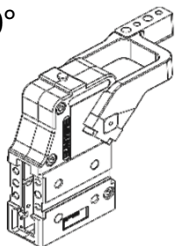

V RECHTS

Spanner	Offset (mm)	Spannarm	L (mm)	Material
UCBM80VDAK	20	LKP80D	179	ALU
UCBM80VFAK	45	UKP80F	179	ALU
UCBM80VUAK	45	UKP80U	179	ALU
UCBM80VYAK	20	LKP80Y	179	ALU
UCBM80VDSK	20	UKP80DS	164	STAHL
UCBP80VDAK	20	LKP80D	179	ALU
UCBP80VFAK	45	UKP80F	179	ALU
UCBP80VUAK	45	UKP80U	179	ALU
UCBP80VYAK	20	LKP80Y	179	ALU
UCBP80VDSK	20	UKP80DS	164	STAHL

O RECHTS

Spanner	Offset (mm)	Spannarm	L (mm)	Material
UCBM80ODAK	20	LKP80S	179	ALU
UCBM80OFAK	45	UKP80L	179	ALU
UCBM80OUAK	45	UKP80V	179	ALU
UCBM80OYAK	20	LKP80Z	179	ALU
UCBM80ODSK	20	UKP80SS	164	STAHL
UCBP80ODAK	20	LKP80S	179	ALU
UCBP80OFAK	45	UKP80L	179	ALU
UCBP80OUAK	45	UKP80V	179	ALU
UCBP80OYAK	20	LKP80Z	179	ALU
UCBP80ODSK	20	UKP80SS	164	STAHL

V LINKS

90°

Spanner	Offset (mm)	Spannarm	L (mm)	Material
UCBM80VLAK	45	UKP80L	179	ALU
UCBM80VSAK	20	LKP80S	179	ALU
UCBM80VVAK	45	UKP80V	179	ALU
UCBM80VZAK	20	LKP80Z	179	ALU
UCBM80VSSK	20	UKP80SS	164	STAHL
UCBP80VLAK	45	UKP80L	179	ALU
UCBP80VSAK	20	LKP80S	179	ALU
UCBP80VVAK	45	UKP80V	179	ALU
UCBP80VZAK	20	LKP80Z	179	ALU
UCBP80VSSK	20	UKP80SS	164	STAHL