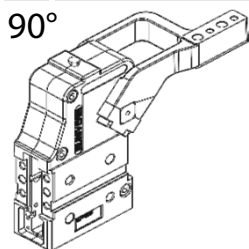

V MITTE

90°

Spanner	Offset (mm)	Spannarm	L (mm)	Material
UCBM80VCAK	20	LKP80C	179	ALU
UCBM80VEAK	45	UKP80E	179	ALU
UCBM80VTAK	45	UKP80T	179	ALU
UCBM80VXAK	20	LKP80X	179	ALU
UCBM80VCSK	20	UKP80CS	179	STAHL
UCBM80VESK	45	UKP80ES	179	STAHL
UCBM80VPAK	20	LKP80DP	179	ALU
UCBP80VCAK	20	LKP80C	179	ALU
UCBP80VEAK	45	UKP80E	179	ALU
UCBP80VTAK	45	UKP80T	179	ALU
UCBP80VXAK	20	LKP80X	179	ALU
UCBP80VESK	45	UKP80ES	179	STAHL
UCBP80VCSK	20	UKP80CS	179	STAHL
UCBP80VPAK	20	LKP80DP	179	ALU

O MITTE

180°

Spanner	Offset (mm)	Spannarm	L (mm)	Material
UCBM80OCAK	20	LKP80C	179	ALU
UCBM80OEAK	45	UKP80E	179	ALU
UCBM80OTAK	45	UKP80T	179	ALU
UCBM80OXAK	20	LKP80X	179	ALU
UCBM80OCSK	20	UKP80CS	179	STAHL
UCBM80OESK	45	UKP80ES	179	STAHL
UCBM80OPAK	20	LKP80DP	179	ALU
UCBP80OCAK	20	LKP80C	179	ALU
UCBP80OEAK	45	UKP80E	179	ALU
UCBP80OTAK	45	UKP80T	179	ALU
UCBP80OXAK	20	LKP80X	179	ALU
UCBP80OESK	45	UKP80ES	179	STAHL
UCBP80OCSK	20	UKP80CS	179	STAHL
UCBP80OPAK	20	LKP80DP	179	ALU

V RECHTS

Spanner	Offset (mm)	Spannarm	L (mm)	Material
UCBM80VDAK	20	LKP80D	179	ALU
UCBM80VFAK	45	UKP80F	179	ALU
UCBM80VUAK	45	UKP80U	179	ALU
UCBM80VYAK	20	LKP80Y	179	ALU
UCBM80VDSK	20	UKP80DS	164	STAHL
UCBP80VDAK	20	LKP80D	179	ALU
UCBP80VFAK	45	UKP80F	179	ALU
UCBP80VUAK	45	UKP80U	179	ALU
UCBP80VYAK	20	LKP80Y	179	ALU
UCBP80VDSK	20	UKP80DS	164	STAHL