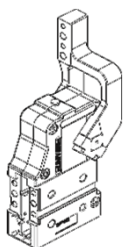

O RECHTS

Spanner	Offset (mm)	Spannarm	L (mm)	Material
UCBM80ODAK	20	LKP80S	179	ALU
UCBM80OFAK	45	UKP80L	179	ALU
UCBM80OUAK	45	UKP80V	179	ALU
UCBM80OYAK	20	LKP80Z	179	ALU
UCBM80ODSK	20	UKP80SS	164	STAHL
UCBP80ODAK	20	LKP80S	179	ALU
UCBP80OFAK	45	UKP80L	179	ALU
UCBP80OUAK	45	UKP80V	179	ALU
UCBP80OYAK	20	LKP80Z	179	ALU
UCBP80ODSK	20	UKP80SS	164	STAHL

V LINKS

90°

Spanner	Offset (mm)	Spannarm	L (mm)	Material
UCBM80VLAK	45	UKP80L	179	ALU
UCBM80VSAK	20	LKP80S	179	ALU
UCBM80VVAK	45	UKP80V	179	ALU
UCBM80VZAK	20	LKP80Z	179	ALU
UCBM80VSSK	20	UKP80SS	164	STAHL
UCBP80VLAK	45	UKP80L	179	ALU
UCBP80VSAK	20	LKP80S	179	ALU
UCBP80VVAK	45	UKP80V	179	ALU
UCBP80VZAK	20	LKP80Z	179	ALU
UCBP80VSSK	20	UKP80SS	164	STAHL

O LINKS

180°

Spanner	Offset (mm)	Spannarm	L (mm)	Material
UCBM80OLAK	45	UKP80F	179	ALU
UCBM80OSAK	20	LKP80D	179	ALU
UCBM80OVAK	45	UKP80U	179	ALU
UCBM80OZAK	20	LKP80Y	179	ALU
UCBM80OSSK	20	UKP80DS	164	STAHL
UCBP80OLAK	45	UKP80F	179	ALU
UCBP80OSAK	20	LKP80D	179	ALU
UCBP80OVAK	45	UKP80U	179	ALU
UCBP80OZAK	20	LKP80Y	179	ALU
UCBP80OSSK	20	UKP80DS	164	STAHL