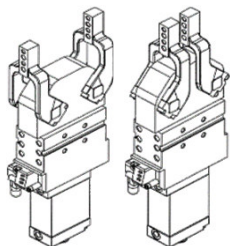

MITTE

Spanner	Offset (mm)	Spannarm	L (mm)	Material
UCDP40DAAK	10	LKP40A	110	ALU
UCDP40DCAK	15	LKP01CST	117	ALU
UCDP40DEAK	45	IKP40E	130	ALU
UCDP40IAAK	10	LKP40A	110	ALU

RECHTS

Spanner	Offset (mm)	Spannarm	L (mm)	Material
UCDP40DBAK	10	LKP40B - LKP40G	110	ALU
UCDP40DDAK	15	LKP01SST - LKP01DST	117	ALU
UCDP40DFAK	45	IKP40F - IKP40L	130	ALU
UCDP40IBAK	10	LKP40B - LKP40G	110	ALU

LINKS

Spanner	Offset (mm)	Arm	L (mm)	Materiale
UCDP40DGAK	10	LKP40B - LKP40G	110	ALU
UCDP40DLAK	45	IKP40F - IKP40L	130	ALU
UCDP40DSAK	15	LKP01SST - LKP01DST	117	ALU
UCDP40IGAK	10	LKP40B - LKP40G	110	ALU